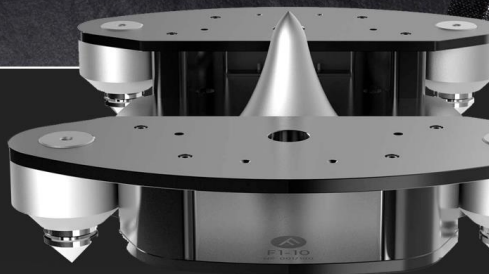

What's New

2018 新製品一覽

AXISS
corporation

Ayre

Ayre 8 SERIES PRODUCTS

"EX-8" Integrated Hub" / "EX-8" Integrated Amplifier"

- デジタル入力: イーサネット、アシンクロナス USB、AES/EBU、S/PDIF(同軸 x2、トスリンク x3)
- ES9038Q2M DAC チップ搭載 ●DSD128/PCM384 対応 ※デジタル入力機能は"EX-8 Integrated Hub"モデルのみ
- アナログ入力: バランス、シングルエンド x2
- ゼロフィードバック、フル・バランス w/"EquiLock"ゲインステージ
- "ダイヤモンド"アナログ出カステージ ●"AyreLock"パワーサプライ

F1-10

F702

EXPERIENCE **FYNE** AUDIO

FYNEAUDIO.COM

BassTrax™ Tractrix port system
Twin roll fabric surround (F1)
FyneFlute™ roll rubber surround (F700)
IsoFlare™ Point source driver technology

F1-10

2 way, 250mm IsoFlare™ ベース・ミッド・ドライバー,
75mm アルミマグネシウム合金ドーム・コンプレッション・トゥイーター

EXPERIENCE **FYNE** DETAIL

BassTrax™ Tractrix Port System
FyneFlute™ Roll Rubber Surround
IsoFlare™ Point Source Technology
Compression Tweeter

F500C 2.5way センター

F500
2 way, 150mm(Wo),
25mm チタンドーム(Tw)

F300 Series

GRANDINOTE

Magnetosolid®
technology
amplifies

SHINAI Integrated amplifier
Full-dualmono, 37W pure class A, Full balanced inputs

PROEMIO Line Preamplifier
Full-dualmono, Class "A", No feedback
Full balanced inputs