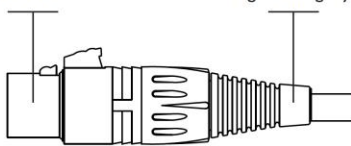

[RCA - RCA シングルエンド・インターコネクトケーブル]

極太 OFC 導体のツイストペア構成、二重シールド構造によって、オーディオ信号のダイナミクスを改善する高いノイズリダクション効果を獲得。ピンターミナルはプラスチックに厚膜ゴールドプレートが施されたカスタムメイド。さらに、導体とのターミネーションにはトランスパレントが誇る精密半田付け技術が適用され、低抵抗で高純度の信号伝送を実現しています。

HWBL18 (45cm) HWBL3 (90cm) HWBL6 (1.8m) HWBL10 (3m) HWBL20 (6m) HWBL30 (9m)

High quality
gold plated XLR
connectors

Precision hand-soldered
terminations maintain
signal integrity

Isolates signal ground
from chassis ground for
best noise performance