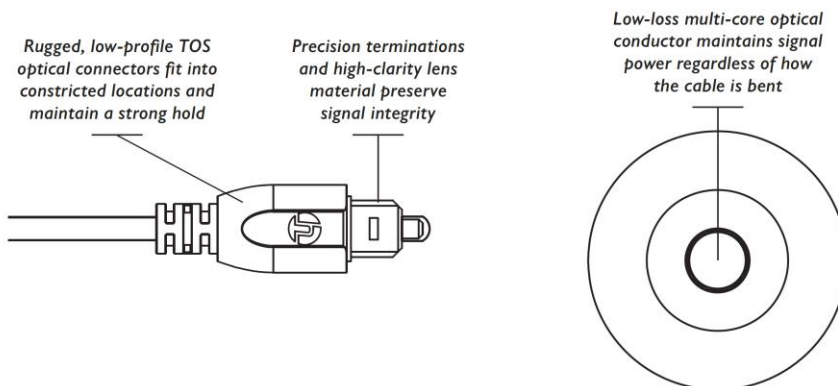

[イーサネットケーブル (CAT6 準拠・オーディオグレード)]

ヘビーゲージ銅線による精密な4組のツイストペア構成、さらに組間に精密射出ポリエチレンによるカスタム・スペーシングエレメントを充填し分離することで、インピーダンスを厳格に保持し、クロストークノイズを最小限に抑えた低損失信号伝送を実現。カスタムメイド RJ45 コンタクト、シールド付き、CAT6 準拠。

TRANSPARENT
hardwired

PERFECT
OPTICAL DIGITAL
(TOSLINK)

Perfect Optical Digital is the ideal connection for achieving the most dynamic digital optical transmission in your home audio or theater system.

HWTOS18 (45cm) HWTOS3 (90cm) HWTOS6 (1.8m) HWTOS10 (3m) HWTOS20 (6m) HWTOS30 (9m)