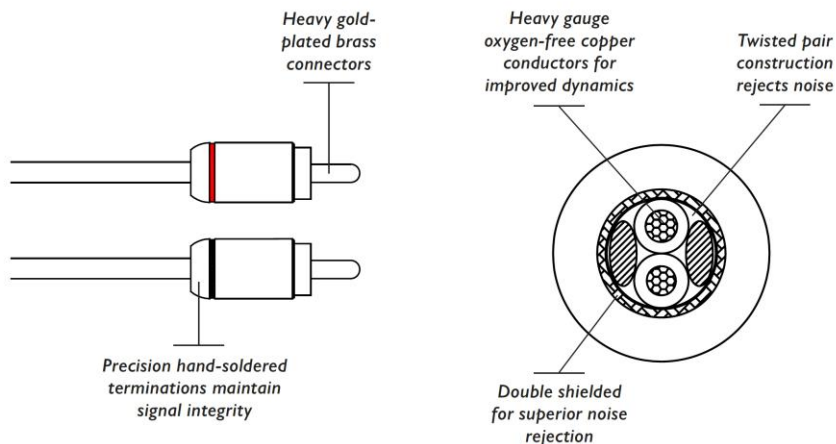

素材、導体構造、シールド構成、ターミネーション、コネクタなど、随所に、トランスペアレントが誇る基幹テクノロジーが注入されたこのハードワイヤード・シリーズは、トランスペアレントの中では、エントリークラスのロープライスでありながら、しかし、そのパフォーマンスは常識を遥かに超え、オーディオ再生はもとより、ホームシアター、さらにゲームなど、ホームエンターテインメントの音と映像を確実にステップアップさせるハイクオリティを実現しています。

T R A N S P A R E N T
hardwired

PERFECT FRONT
ROW RCA
INTERCONNECT

Perfect Front Row RCA Interconnect is the ideal connection to ensure a rich, front-and-center musical experience in your own home.

HWRCA18 (45cm) HWRCA3 (90cm) HWRCA6 (1.8cm) HWRCA10 (3m) HWRCA20 (6m) HWRCA30 (9m)

[RCA - RCA シングルエンド・インターコネクトケーブル]

極太 OFC 導体のツイストペア構成、二重シールド構造によって、オーディオ信号のダイナミクスを改善する高いノイズリダクション効果を獲得。ピンターミナルはプラスチックに厚膜ゴールドプレートが施されたカスタムメイド。さらに、導体とのターミネーションにはトランスパレントが誇る精密半田付け技術が適用され、低抵抗で高純度の信号伝送を実現しています。

T R A N S P A R E N T
hardwired

PERFECT FRONT
ROW BALANCED
INTERCONNECT

Perfect Front Row Balanced Interconnect is the ideal connection to ensure a rich, front-and-center musical experience in your own home.