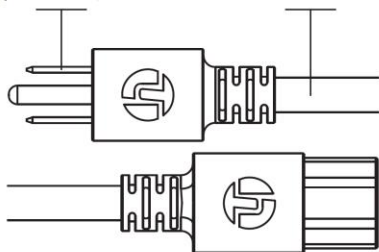

HWHDMI 18 (45cm) HWHDMI 3 (90cm) HWHDMI 6 (1.8m) HWHDMI 10 (3m) HWHDMI 15 (4.5m)

[HDMI ケーブル (HDMI 2.0 準拠)]

個々にシールドを施した 5 組のツイストペア構成ヘビーOFC 導体、高品質金メッキターミナルによって、超低クロストークと高 S/N を実現。HDMI 2.0、18 GBPS スピードに完全対応します。

細身のしなやかなケーブルデザインとセミロックングコネクタが、扱いやすくフレキシブルな取り回しを可能としています。

TRANSPARENT
hardwired

PERFECT POWER
(3 CONDUCTOR
POWER CORD)

Perfect Power 3-Conductor Power Cords are the ideal connection to deliver safe, stable current to your audio components.

HW3CPC (1.8m)

Solid plug and IEC connector reduce noise and increase power transfer

Pressure-extruded jacket damps vibrations

14 gauge oxygen-free, precision-wound copper conductors deliver more current and reduce noise

[電源コード] 3ピンプラグ(平行2ピン+アース) - IECコネクタ 定格: AC125V/15A <PSE認証>

揺るぎなく厳格に巻かれた精密撚り線構造による極太 14AWG ゲージの OFC 導体がゆとりある安定した大電流伝送を実現。さらに、高圧押し出し成形による被覆、ソリッドプラグ/IECコネクタなど、その高品位コンストラクションは、振動の影響とノイズ混入を低減するとともに高効率な電力搬送を達成し、接続コンポーネントの能力を最大限に引き出します。