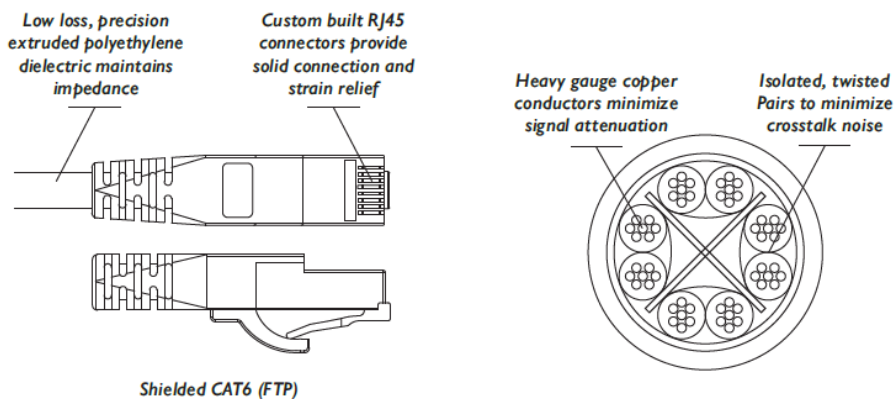

T R A N S P A R E N T
hardwired

PERFECT
NETWORK AUDIO
(CAT 6 ETHERNET
CABLE)

Perfect Network Audio is the ideal link for your digital media collection.

HWETHER 18 (45cm) HWETHER 3 (90cm) HWETHER 6 (1.8m) HWETHER 10 (3m) HWETHER 20 (6m)
HWETHER 30 (9m) HWETHER 40 (12m) HWETHER 50 (15m) HWETHER 60 (18m)

[イーサネットケーブル (CAT6 準拠・オーディオグレード)]

ヘビーゲージ銅線による精密な4組のツイストペア構成、さらに組間に精密射出ポリエチレンによるカスタム・スペーシングエレメントを充填し分離することで、インピーダンスを厳格に保持し、クロストークノイズを最小限に抑えた低損失信号伝送を実現。カスタムメイド RJ45 コンタクト、シールド付き、CAT6 準拠。