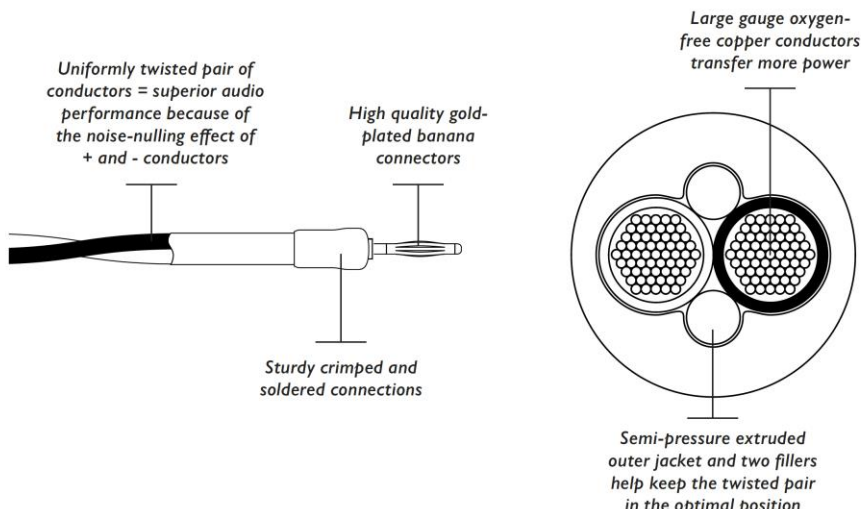

Balanced conductor
design maximizes
common mode
noise rejection

Heavy gauge,
oxygen-free copper
conductors provide true
balanced topology

Dense, oxygen-free
copper braided copper
shield, independent of
signal path for superior
noise rejection

[XLR(メス) - XLR(オス) バランス・インターコネクトケーブル]

極太 OFC 導体の完全バランス構成、OFC 編組シールド構造によって、オーディオ信号のダイナミクスを改善し、圧倒的なコモンモード・ノイズリダクションを達成。XLR コネクタには厚膜ゴールドプレートが施され、さらに、導体とのターミネーションにはトランスペアレントが誇る精密半田付け技術が適用され、低抵抗で高純度の信号伝送を実現しています。

TRANSPARENT
hardwired

PERFECT FRONT
ROW SPEAKER
CABLE

Perfect Front Row Speaker Cable is the ideal connection to ensure a rich, front-and-center musical experience in your own home.

HWSC8 (2.4m) HWSC10 (3.0m) HWSC12 (3.6m) HWSC15 (4.5m) HWSC20 (6.0m) HWSC25 (7.5m)