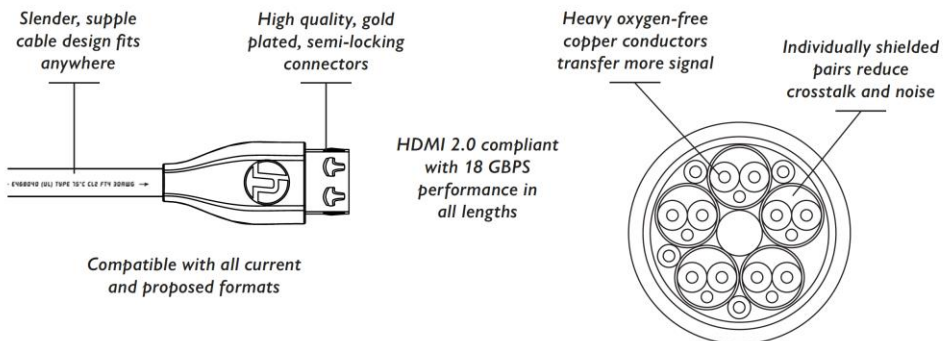

TRANSPARENT
hardwired

PERFECT IMAGE
HDMI

Perfect Image HDMI is the ideal connection for a cleaner, brighter picture and richer sound in your home theater.

HWHDMI 18 (45cm) HWHDMI 3 (90cm) HWHDMI 6 (1.8m) HWHDMI 10 (3m) HWHDMI 15 (4.5m)

[HDMI ケーブル (HDMI 2.0 準拠)]

個々にシールドを施した 5 組のツイストペア構成ヘビーOFC 導体、高品質金メッキターミナルによって、超低クロストークと高 S/N を実現。HDMI 2.0、18 GBPS スピードに完全対応します。

細身のしなやかなケーブルデザインとセミロックングコネクタが、扱いやすくフレキシブルな取り回しを可能としています。