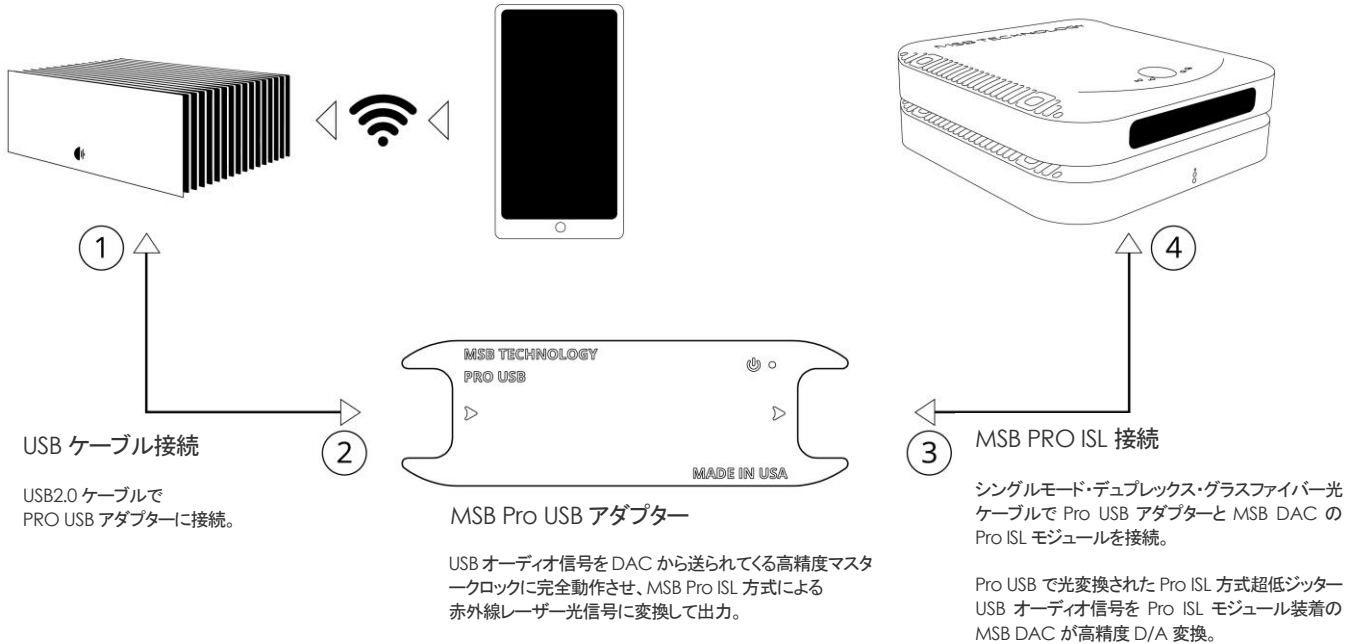

[シグナルプロセス]

PC / Roon Core / NAS

Controller/Mobile Device

MSB DAC W/Pro ISL

[LED 表示]

- ・点灯せず: 給電なし
- ・白点滅: スタンバイ/オーディオ再生なし
- ・白点灯: オーディオ再生 (フォーマット PCM または DSD)
- ・青点灯: オーディオ再生 (フォーマット MQA)
- ・緑点灯: オーディオ再生 (フォーマット MQA Studio)
- ・アンバー: オーディオ再生 (フォーマット MQL)

[Pro USB 仕様]

- ●USB 接続フォーマット: Type B パワード USB
- ●消費電力: USB バスパワー、400mA @ 5V の一定電流
- ●サポートフォーマット: [PCM; 44.1kHz-705.6kHz, 48kHz-768kHz], [DSD; 1x-8x], MQA フルデコード
- ●外形寸法: 49.53W x 22.352H x 152.4D (mm)

[対応 Pro ISL 光ファイバーケーブル]

- ●ケーブルタイプ: LC-LC デュプレックス・シングルモード・ファイバーケーブル
- ●コネクタ: LC UPC
- ●サポート距離: 最長 1 km

“Pro USB” アダプター (USB > Pro ISL 変換アダプター)

¥160,000(税別)

※既に Pro ISL モジュール+ Pro ISL cable をお持ちの方のための単体モデル

“Pro USB” スターターパック (Pro USB アダプター + Pro ISL モジュール + Pro ISL cable *)

¥320,000(税別)

※Pro ISL モジュール+ Pro ISL cable をお持ちでない方のためのセットモデル * LC-LC Fiber Single Mode Duplex 光ケーブル(3ft長)