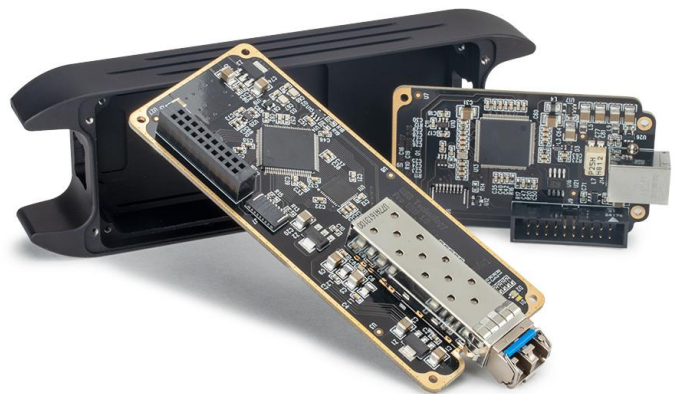

超高精度、超高速、超低ジッター、超アイソレーション。
すべてに"超"が付く、前人未到の超高音質 USB 伝送

[USB > Pro ISL 方式赤外線レーザー光変換アダプター] "Pro USB"

"Pro USB"は、USB オーディオの電気的信号をMSB独自の"Pro ISL"方式による赤外線レーザー光に変換。PC やNASなどのUSB オーディオサーバーとDACとの間で完全アイソレーションを図り、かつ完全同期による究極の低ジッター化/高精度化を果たす画期的な新 USB 伝送アダプターです。

■赤外線レーザー光信号を搬送する光ケーブルには「シングルモード・デュプレックス・グラスファイバー」を採用。たとえ 1Gbps という膨大なデジタルデータを、1km 先に送ったとしても、そのレベルロスも僅か 0.3dB 以下という超大容量/低損失の超高速通信と相互の完璧なアイソレーション化を実現しています。

■その光ケーブルは 2 本を一組とした「双方向通信」方式。

■一本は、MSB DAC から高精度マスタークロックを"Pro USB"に送るためのもの。

■もう一本は、"Pro USB"で光変換された USB オーディオデータを MSB DAC の Pro ISL 入力に送り出すためのもの。"Pro USB"に入力した USB オーディオ信号は DAC から送られてくるマスタークロックに完全同期し、MSB Pro ISL 方式によってシリアルバスデータ化された超低ジッターの光オーディオ信号(Bit Clock / Word Clock / LR Data)を DAC に送ります。

■超高精度、超高速、超低ジッター、超アイソレーションという、すべてに"超"が付く、USB オーディオの概念を一新するビットパーフェクトな究極の超高音質 USB 伝送を実現します。

Pro USB + Pro ISL モジュール/光ケーブル

[Key Features]

- 最大許容デジタルデータレート: 768kHz PCM / 8xDSD / MQA
(但し、デコードを可能とする最大レートは DAC 側スペックに依存)
- PC などの USB サーバーと DAC 間を 100%電気的アイソレーション
- Pro USB と Pro ISL 間の相互接続 Pro ISL ケーブルには、超高速 LC-LC Fiber Single Mode Duplex 光ケーブルを採用。最長 1km までを損失なしでサポート
- DAC からのマスタークロックに完全同期した Pro ISL 信号がジッターを根絶
- "Pro USB"は"Pro ISL"モジュールを装着した最新の MSB DAC(Discrete DAC, Reference DAC, Select DAC など)との組み合わせで機能します。